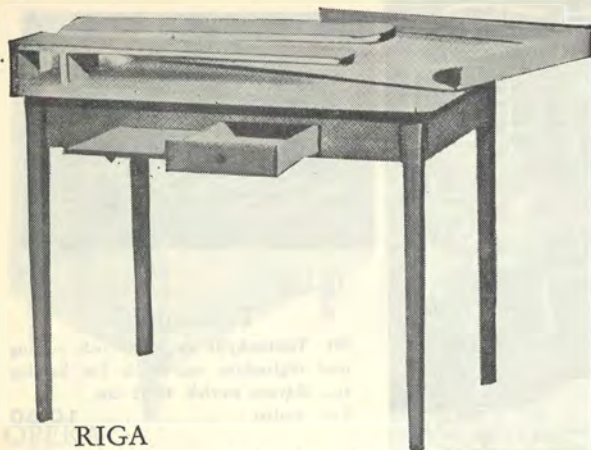

RIGA

Idealbord med Perstorpsplatta

Mycket omtyckt bord med skiva i storlek 70x100 cm. och utdragbart till 180 cm. Monterbart med sinnrik anordning. Tillverkas i prima björk och ytbehandlas i alm- eller mahognyfärg, det sistnämnda gör sig särskilt bra till den linnepressade Perstorpsplattan. Ett stabilt och bra bord i rejäl storlek.

385 Matbord Riga kostar i valfri färg **108.00**